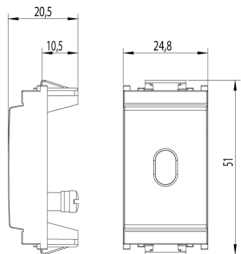

3 - Actif

Q.té minimum commande

20 NR

Dessins

Dessin dimensions hors-tout

Vue arrière

Dessin 3D

Données techniques

Marques

- 00. Marquage CE - UE
- 01. IMQ - Italie ([download](#))
- 15. CCC - Chine ([download](#))
- 43. Marque UKCA - GB
- 96. Expert électrotechniques ([download](#))

Emballages

Code 8007352001787
Qté 1 NR
Dim. 2,5x5x2 [cm]
Poids 9,6 [g]

Code 8007352104976
Qté 2 NR
Dim. 4,1x2,8x5,3 [cm]
Poids 22,47 [g]

Code 8007352001893
Qté 20 NR
Dim. 14,4x9x6 [cm]
Poids 257 [g]

Code 8007352637634
Qté 320 NR
Dim. 37,5x30x13,5 [cm]
Poids 4.412 [g]

Legal

Vimar se réserve le droit de modifier les caractéristiques des produits à tout moment et sans préavis. L'installation doit être confiée à des techniciens qualifiés et exécutée conformément aux dispositions qui régissent l'installation du matériel électrique en vigueur dans le pays concerné. Pour les conditions d'utilisation des informations données sur la fiche produit, consulter [Conditions d'utilisation](#).