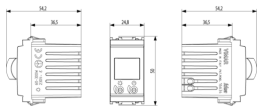

Dessins

Dessin dimensions hors-tout

Vue arrière

Dessin 3D

Données techniques

- **Class group:** Appareillage terminal, prises et commandes (résidentiel)
- **Class:** Appareil électronique pour installation domotique
- **Modèle:** autre
- **Composition:** appareil modulaire pour interrupteur résidentiel et tertiaire
- **Nombre de modules (construction modulaire):** 1
- **Radioguidé:** No
- **Mode de pose:** encastré_
- **Type de fixation:** à clipser
- **Matériau:** plastique
- **Qualité du matériau:** thermoplastique
- **Traitement de la surface:** non traité
- **Finition de la surface:** mat
- **Couleur:** gris
- **Numéro RAL (équivalent):** 7015
- **Transparent:** No

Code 8007352328495
Qté 5 NR
Dim. 20,6x8,5x6 [cm]
Poids 337,2 [g]

Legal

Vimar se réserve le droit de modifier les caractéristiques des produits à tout moment et sans préavis. L'installation doit être confiée à des techniciens qualifiés et exécutée conformément aux dispositions qui régissent l'installation du matériel électrique en vigueur dans le pays concerné. Pour les conditions d'utilisation des informations données sur la fiche produit, consulter [Conditions d'utilisation](#).