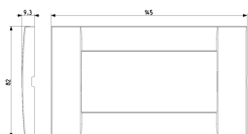

État Produit

2 - Sera éliminé

Q.té minimum commande

1 NR

Ceci pourrait également vous intéresser

[16714 - Support 4M +vis](#)

Dessins

[Dessin dimensions hors-tout](#)

[Vue arrière](#)

[Dessin 3D](#)

Données techniques

- **Class group:** Appareillage terminal, prises et commandes (résidentiel)
- **Class:** Plaque de finition
- **Nombre d'unités:** 4
- **Sens de montage:** horizontal et vertical
- **Nombre d'unités, horizontales:** 4
- **Nombre d'unités, verticales:** 1
- **Nombre de modules horizontaux (construction modulaire):** 4
- **Nombre de modules verticaux (construction modulaire):** 1
- **Avec grille de montage:** Oui
- **Adapté à une boîte de sol:** Oui
- **Adapté à un canal d'allège:** Oui
- **Adapté à une installation intégrée:** Oui
- **Zone de texte/surface d'inscription:** Oui
- **Matériau:** métal
- **Qualité du matériau:** autre
- **Sans halogène:** Oui
- **Traitement de la surface:** laqué / peint
- **Finition de la surface:** brillant
- **Couleur:** bronze
- **Numéro RAL (équivalent):** 1036
- **Transparent:** No
- **Avec volet de protection:** No
- **Indice de protection (IP):** IP00
- **Type de fixation:** fixation à borne
- **Largeur:** 120,00 mm
- **Hauteur:** 82,00 mm
- **Profondeur:** 8,90 mm
- **Largeur d'encastrement:** 120,00 mm
- **Hauteur d'encastrement:** 82,00 mm
- **Diamètre de l'alésage (ouverture):** 0 mm

Marques

- 00. Marquage CE - UE
- 01. IMQ - Italie ([download](#))
- 15. CCC - Chine ([download](#))
- 43. Marque UKCA - GB

Emballages

Code 8007352033757
Qté 1 NR
Dim. 15x8,5x1,1 [cm]
Poids 136,27 [g]

Code 8007352001497
Qté 10 NR
Dim. 15,8x12,4x9,6 [cm]
Poids 1.420,13 [g]