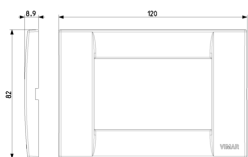

16813.Q.B - Support IP55
3M blanc

16722.L - Support 2M lisse
boîte 3M gris

16722.L.B - Support 2M lisse
boîte 3M blanc

Dessins

Dessin dimensions hors-tout

Vue arrière

Dessin 3D

Données techniques

- **Class group:** Appareillage terminal, prises et commandes (résidentiel)
- **Class:** Plaque de finition
- **Nombre d'unités:** 3
- **Sens de montage:** horizontal et vertical
- **Nombre d'unités, horizontales:** 3
- **Nombre d'unités, verticales:** 1
- **Nombre de modules horizontaux (construction modulaire):** 3
- **Nombre de modules verticaux (construction modulaire):** 1
- **Avec grille de montage:** Oui
- **Adapté à une boîte de sol:** Oui
- **Adapté à un canal d'allège:** Oui
- **Adapté à une installation intégrée:** Oui
- **Zone de texte/surface d'inscription:** Oui
- **Matériau:** plastique
- **Qualité du matériau:** thermoplastique
- **Sans halogène:** Oui
- **Traitement de la surface:** non traité
- **Finition de la surface:** brillant
- **Couleur:** blanc
- **Numéro RAL (équivalent):** 9016
- **Transparent:** No
- **Avec volet de protection:** No
- **Indice de protection (IP):** IP00
- **Type de fixation:** fixation à borne
- **Largeur:** 120,00 mm
- **Hauteur:** 82,00 mm
- **Profondeur:** 8,90 mm
- **Largeur d'encastrement:** 120,00 mm
- **Hauteur d'encastrement:** 82,00 mm
- **Diamètre de l'alésage (ouverture):** 0 mm

Code 8007352635166
Qté 480 NR
Dim. 59x39x31,5 [cm]
Poids 13.184 [g]

Code 8007352587359
Qté 5.120 NR
Dim. 120x80x105 [cm]
Poids 139.413 [g]

Legal

Vimar se réserve le droit de modifier les caractéristiques des produits à tout moment et sans préavis. L'installation doit être confiée à des techniciens qualifiés et exécutée conformément aux dispositions qui régissent l'installation du matériel électrique en vigueur dans le pays concerné. Pour les conditions d'utilisation des informations données sur la fiche produit, consulter [Conditions d'utilisation](#).