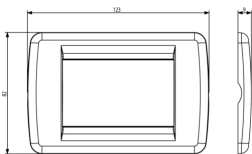

16722.L.B - Support 2M lisse
boîte 3M blanc

Dessins

Dessin dimensions hors-tout

Vue arrière

Dessin 3D

Données techniques

- **Class group:** Appareillage terminal, prises et commandes (résidentiel)
- **Class:** Plaque de finition
- **Nombre d'unités:** 3
- **Sens de montage:** horizontal et vertical
- **Nombre d'unités, horizontales:** 3
- **Nombre d'unités, verticales:** 1
- **Nombre de modules horizontaux (construction modulaire):** 3
- **Nombre de modules verticaux (construction modulaire):** 1
- **Avec grille de montage:** Oui
- **Adapté à une boîte de sol:** Oui
- **Adapté à un canal d'allège:** Oui
- **Adapté à une installation intégrée:** Oui
- **Zone de texte/surface d'inscription:** Oui
- **Matériau:** métal
- **Qualité du matériau:** autre
- **Sans halogène:** Oui
- **Traitement de la surface:** métallique
- **Finition de la surface:** mat
- **Couleur:** gris
- **Numéro RAL (équivalent):** 7011
- **Transparent:** No
- **Avec volet de protection:** No
- **Indice de protection (IP):** IP00
- **Type de fixation:** fixation à borne
- **Largeur:** 123,00 mm
- **Hauteur:** 82,00 mm
- **Profondeur:** 9,00 mm
- **Largeur d'encastrement:** 123,00 mm
- **Hauteur d'encastrement:** 82,00 mm
- **Diamètre de l'alésage (ouverture):** 0 mm

Marques

- 01. IMQ - Italie ([download](#))
- 15. CCC - Chine ([download](#))

Emballages

Code 8007352092228
Qté 1 NR
Dim. 12,5x8,5x1,1 [cm]
Poids 107,6 [g]

Code 8007352092235
Qté 10 NR
Dim. 13,5x12,4x9,2 [cm]
Poids 1.132,2 [g]