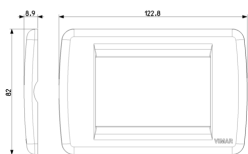

16722.L.B - Support 2M lisse
boîte 3M blanc

Dessins

Dessin dimensions hors-tout

Vue arrière

Dessin 3D

Données techniques

- **Class group:** Appareillage terminal, prises et commandes (résidentiel)
- **Class:** Plaque de finition
- **Nombre d'unités:** 3
- **Sens de montage:** horizontal et vertical
- **Nombre d'unités, horizontales:** 3
- **Nombre d'unités, verticales:** 1
- **Nombre de modules horizontaux (construction modulaire):** 3
- **Nombre de modules verticaux (construction modulaire):** 1
- **Avec grille de montage:** Oui
- **Adapté à une boîte de sol:** Oui
- **Adapté à un canal d'allège:** Oui
- **Adapté à une installation intégrée:** Oui
- **Zone de texte/surface d'inscription:** Oui
- **Matériau:** plastique
- **Qualité du matériau:** thermoplastique
- **Sans halogène:** Oui
- **Traitement de la surface:** non traité
- **Finition de la surface:** brillant
- **Couleur:** blanc
- **Numéro RAL (équivalent):** 9016
- **Transparent:** No
- **Avec volet de protection:** No
- **Indice de protection (IP):** IP00
- **Type de fixation:** fixation à borne
- **Largeur:** 123,00 mm
- **Hauteur:** 82,00 mm
- **Profondeur:** 9,00 mm
- **Largeur d'encastrement:** 123,00 mm
- **Hauteur d'encastrement:** 82,00 mm
- **Diamètre de l'alésage (ouverture):** 0 mm

Code 8007352263345
Qté 480 NR
Dim. 59x39x31,5 [cm]
Poids 11.014 [g]

Code 8007352587779
Qté 3.840 NR
Dim. 120x80x105 [cm]
Poids 95.089 [g]

Legal

Vimar se réserve le droit de modifier les caractéristiques des produits à tout moment et sans préavis. L'installation doit être confiée à des techniciens qualifiés et exécutée conformément aux dispositions qui régissent l'installation du matériel électrique en vigueur dans le pays concerné. Pour les conditions d'utilisation des informations données sur la fiche produit, consulter [Conditions d'utilisation](#).