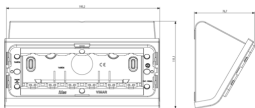

Boîtes de support: Boîte de table 6M gris

16806

Infrastructure d'installation / Enveloppes et coffrets / Boîtes de support / Sur table

Boîte de table 6M gris

Boîte de table avec serre-câble et support, pour installation 6 modules, gris.
Seulement pour plaque Classica Idea

État Produit

3 - Actif

Q.té minimum commande

2 NR

Dessins

Dessin dimensions hors-tout

Vue arrière

Dessin 3D

Données techniques

- **Class group:** Appareillage terminal, prises et commandes (résidentiel)
- **Class:** Boîtier en saillie
- **Composition:** autre
- **Adapté aux programmes d'interrupteur résidentiels modulaires:** Oui
- **Nombre de modules (construction modulaire):** 6
- **Nombre d'unités:** 6
- **Sens de montage:** horizontal
- **Matériau:** plastique
- **Qualité du matériau:** autre
- **Sans halogène:** Oui
- **Traitement de la surface:** non traité
- **Finition de la surface:** mat
- **Couleur:** gris
- **Numéro RAL (équivalent):** 7015
- **Transparent:** No
- **Avec cadre de recouvrement:** No
- **Avec entrée de câble:** No
- **Avec entrée de câble:** Oui
- **Avec insertion de raccord à écrou:** No
- **Résistant aux chocs:** Oui
- **Indice de protection (IP):** IP20
- **Largeur d'appareil:** 121,60 mm
- **Hauteur d'appareil:** 110,80 mm
- **Profondeur d'appareil:** 77,40 mm

Code 8007352077188
Qté 2 NR
Dim. 24,4x13,9x11,9 [cm]
Poids 630 [g]

Legal

Vimar se réserve le droit de modifier les caractéristiques des produits à tout moment et sans préavis. L'installation doit être confiée à des techniciens qualifiés et exécutée conformément aux dispositions qui régissent l'installation du matériel électrique en vigueur dans le pays concerné. Pour les conditions d'utilisation des informations données sur la fiche produit, consulter [Conditions d'utilisation](#).