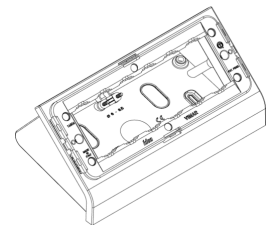

Boîtes de support: Boîte de table 6M gris

16806

Infrastructure d'installation / Enveloppes et coffrets / Boîtes de support / Sur table

Boîte de table 6M gris

Boîte de table avec serre-câble et support, pour installation 6 modules, gris.
Seulement pour plaque Classica Idea

État Produit

3 - Actif

Q.té minimum commande

2 NR

Dessins

Dessin dimensions hors-tout

Vue arrière

Dessin 3D

Données techniques

- **Class group:** Appareillage terminal, prises et commandes (résidentiel)
- **Class:** Boîtier en saillie
- **Composition:** autre
- **Adapté aux programmes d'interrupteur résidentiels modulaires:** Oui
- **Nombre de modules (construction modulaire):** 6
- **Nombre d'unités:** 6
- **Sens de montage:** horizontal
- **Matériau:** plastique
- **Qualité du matériau:** autre
- **Sans halogène:** Oui
- **Traitement de la surface:** non traité
- **Finition de la surface:** mat
- **Couleur:** gris
- **Numéro RAL (équivalent):** 7015
- **Transparent:** No
- **Avec cadre de recouvrement:** No
- **Avec entrée de câble:** No
- **Avec entrée de câble:** Oui
- **Avec insertion de raccord à écrou:** No
- **Résistant aux chocs:** Oui
- **Indice de protection (IP):** IP20
- **Largeur d'appareil:** 121,60 mm
- **Hauteur d'appareil:** 110,80 mm
- **Profondeur d'appareil:** 77,40 mm

Marques

- 00. Marquage CE - UE
- 01. IMQ - Italie ([download](#))
- 43. Marque UKCA - GB
- 96. Expert électrotechniques ([download](#))

Emballages

Code 8007352077171
Qté 1 NR
Dim. 19,5x11x7,8 [cm]
Poids 263,73 [g]