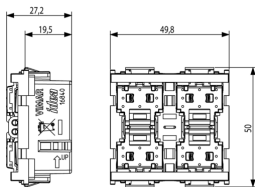

Dessins

Dessin dimensions hors-tout

Vue arrière

Dessin 3D

Données techniques

- **Class group:** Systèmes de bus d'installation
- **Class:** Module de commande multiple
- **Système de bus KNX:** Oui
- **Système de bus KNX-radio:** No
- **Système de bus radio:** No
- **Système de bus LON:** No
- **Système de bus Powernet:** No
- **Radio bidirectionnelle:** No
- **Mode de pose:** encastré_
- **Largeur en nombre de modules:** 2
- **Matériau:** plastique
- **Qualité du matériau:** thermoplastique
- **Traitement de la surface:** non traité
- **Finition de la surface:** mat
- **Couleur:** gris
- **Numéro RAL (équivalent):** 7015
- **Transparent:** No
- **Couplage au bus inclus:** Oui

Marques

- 00. Marquage CE - UE
- 27. KNX ([download](#))
- 37. Marquage - Maroc
- 43. Marque UKCA - GB
- 96. Expert électrotechniques ([download](#))
- 99. Directive DEEE ([download](#))

Emballages

Code 8007352384316
Qté 1 NR
Dim. 11,2x9,6x9,8 [cm]
Poids 99,82 [g]