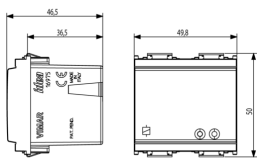

Dessins

Dessin dimensions hors-tout