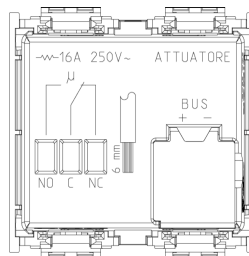

Vue arrière

Dessin 3D

Données techniques

- **Class group:** Systèmes de bus d'installation
- **Class:** Actionneur de commutation
- **Système de bus KNX:** No
- **Système de bus KNX-radio:** No
- **Système de bus radio:** No
- **Système de bus LON:** No
- **Système de bus Powernet:** No
- **Autres systèmes de bus:** sans
- **Radio bidirectionnelle:** No
- **Mode de pose:** encastré_
- **Largeur en nombre de modules:** 2
- **Commande sur site/commande manuelle:** No
- **Avec affichage LED:** Oui
- **Adapté à une charge C:** Oui
- **Nombre max. de sorties de commutation:** 1
- **Calibre/courant nominal assigné (In):** 16 A
- **Tension de fonctionnement normale:** 120,00 - 230,00 V
- **Différentes phases connectables:** No
- **Couplage au bus inclus:** Oui
- **Possibilité d'extension modulaire:** No
- **Indice de protection (IP):** IP40

Code 8007352240360
Qté 1 NR
Dim. 11,2x9,6x9,8 [cm]
Poids 127,67 [g]

Legal

Vimar se réserve le droit de modifier les caractéristiques des produits à tout moment et sans préavis. L'installation doit être confiée à des techniciens qualifiés et exécutée conformément aux dispositions qui régissent l'installation du matériel électrique en vigueur dans le pays concerné. Pour les conditions d'utilisation des informations données sur la fiche produit, consulter [Conditions d'utilisation](#).