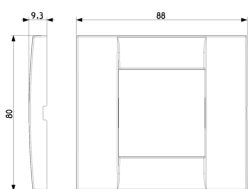

17086.B - Support lisse 1M
s/vis ø60/56x56mm blanc

17082 - Support 2M réduits
+griffes boîte ø60mm

17087 - Support 2M réduits
s/vis ø60/56x56mm gris

Dessins

Dessin dimensions hors-tout

Vue arrière

Dessin 3D

Données techniques

- **Class group:** Appareillage terminal, prises et commandes (résidentiel)
- **Class:** Plaque de finition
- **Nombre d'unités:** 2
- **Sens de montage:** horizontal et vertical
- **Nombre d'unités, horizontales:** 2
- **Nombre d'unités, verticales:** 1
- **Nombre de modules horizontaux (construction modulaire):** 1
- **Nombre de modules verticaux (construction modulaire):** 2
- **Avec grille de montage:** Oui
- **Adapté à une boîte de sol:** Oui
- **Adapté à un canal d'allège:** Oui
- **Adapté à une installation intégrée:** Oui
- **Zone de texte/surface d'inscription:** Oui
- **Matériau:** métal
- **Qualité du matériau:** autre
- **Sans halogène:** Oui
- **Traitement de la surface:** laqué / peint
- **Finition de la surface:** brillant
- **Couleur:** blanc
- **Numéro RAL (équivalent):** 9016
- **Transparent:** No
- **Avec volet de protection:** No
- **Indice de protection (IP):** IP00
- **Type de fixation:** fixation à borne
- **Largeur:** 88,00 mm
- **Hauteur:** 80,00 mm
- **Profondeur:** 9,00 mm
- **Largeur d'encastrement:** 88,00 mm
- **Hauteur d'encastrement:** 80,00 mm
- **Diamètre de l'alésage (ouverture):** 0 mm

Marques

- 00. Marquage CE - UE
- 01. IMQ - Italie ([download](#))
- 43. Marque UKCA - GB

Emballages

8 007352 033955

Code 8007352033955
Qté 1 NR
Dim. 8,5x9,1x1,1 [cm]
Poids 90,67 [g]

8 007352 006232

Code 8007352006232
Qté 10 NR
Dim. 9,9x12,4x9,6 [cm]
Poids 944,4 [g]