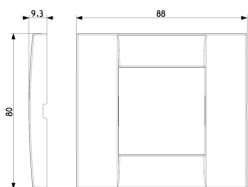

17086.B - Support lisse 1M  
s/vis ø60/56x56mm blanc

17082 - Support 2M réduits  
+griffes boîte ø60mm

17087 - Support 2M réduits  
s/vis ø60/56x56mm gris

## Dessins

Dessin dimensions hors-tout

Vue arrière

Dessin 3D

## Données techniques

- **Class group:** Appareillage terminal, prises et commandes (résidentiel)
- **Class:** Plaque de finition
- **Nombre d'unités:** 2
- **Sens de montage:** horizontal et vertical
- **Nombre d'unités, horizontales:** 2
- **Nombre d'unités, verticales:** 1
- **Nombre de modules horizontaux (construction modulaire):** 2
- **Nombre de modules verticaux (construction modulaire):** 1
- **Avec grille de montage:** Oui
- **Adapté à une boîte de sol:** Oui
- **Adapté à un canal d'allège:** Oui
- **Adapté à une installation intégrée:** Oui
- **Zone de texte/surface d'inscription:** Oui
- **Matériau:** métal
- **Qualité du matériau:** autre
- **Sans halogène:** Oui
- **Traitement de la surface:** métallique
- **Finition de la surface:** brillant
- **Couleur:** titane
- **Numéro RAL (équivalent):** 7048
- **Transparent:** No
- **Avec volet de protection:** No
- **Indice de protection (IP):** IP00
- **Type de fixation:** fixation à borne
- **Largeur:** 88,00 mm
- **Hauteur:** 80,00 mm
- **Profondeur:** 9,00 mm
- **Largeur d'encastrement:** 88,00 mm
- **Hauteur d'encastrement:** 80,00 mm
- **Diamètre de l'alésage (ouverture):** 0 mm