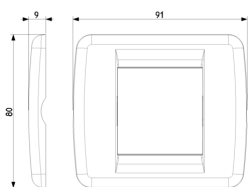

17086.B - Support lisse 1M
s/vis ø60/56x56mm blanc

17082 - Support 2M réduits
+griffes boîte ø60mm

17087 - Support 2M réduits
s/vis ø60/56x56mm gris

Dessins

Dessin dimensions hors-tout

Vue arrière

Dessin 3D

Données techniques

- **Class group:** Appareillage terminal, prises et commandes (résidentiel)
- **Class:** Plaque de finition
- **Nombre d'unités:** 2
- **Sens de montage:** horizontal et vertical
- **Nombre d'unités, horizontales:** 2
- **Nombre d'unités, verticales:** 1
- **Nombre de modules horizontaux (construction modulaire):** 2
- **Nombre de modules verticaux (construction modulaire):** 1
- **Avec grille de montage:** Oui
- **Adapté à une boîte de sol:** Oui
- **Adapté à un canal d'allège:** Oui
- **Adapté à une installation intégrée:** Oui
- **Zone de texte/surface d'inscription:** Oui
- **Matériau:** métal
- **Qualité du matériau:** autre
- **Sans halogène:** Oui
- **Traitement de la surface:** laqué / peint
- **Finition de la surface:** brillant
- **Couleur:** blanc
- **Numéro RAL (équivalent):** 9016
- **Transparent:** No
- **Avec volet de protection:** No
- **Indice de protection (IP):** IP00
- **Type de fixation:** fixation à borne
- **Largeur:** 91,00 mm
- **Hauteur:** 80,00 mm
- **Profondeur:** 9,00 mm
- **Largeur d'encastrement:** 91,00 mm
- **Hauteur d'encastrement:** 80,00 mm
- **Diamètre de l'alésage (ouverture):** 0 mm

Marques

- 01. IMQ - Italie ([download](#))

Emballages

Code 8007352093652
Qté 1 NR
Dim. 8,5x9,1x1,1 [cm]
Poids 90,73 [g]

Code 8007352093669
Qté 10 NR
Dim. 9,9x12,4x9,6 [cm]
Poids 950,6 [g]

Legal

Vimar se réserve le droit de modifier les caractéristiques des produits à tout moment et sans préavis. L'installation doit être confiée à des techniciens qualifiés et exécutée conformément aux dispositions qui régissent l'installation du matériel électrique en vigueur dans le pays concerné. Pour les conditions d'utilisation des informations données sur la fiche produit, consulter [Conditions d'utilisation](#).