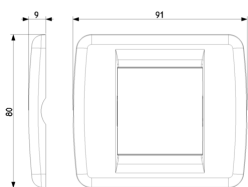

17086.B - Support lisse 1M
s/vis ø60/56x56mm blanc

17082 - Support 2M réduits
+griffes boîte ø60mm

17087 - Support 2M réduits
s/vis ø60/56x56mm gris

Dessins

Dessin dimensions hors-tout

Vue arrière

Dessin 3D

Données techniques

- **Class group:** Appareillage terminal, prises et commandes (résidentiel)
- **Class:** Plaque de finition
- **Nombre d'unités:** 2
- **Sens de montage:** horizontal et vertical
- **Nombre d'unités, horizontales:** 2
- **Nombre d'unités, verticales:** 1
- **Nombre de modules horizontaux (construction modulaire):** 2
- **Nombre de modules verticaux (construction modulaire):** 1
- **Avec grille de montage:** Oui
- **Adapté à une boîte de sol:** Oui
- **Adapté à un canal d'allège:** Oui
- **Adapté à une installation intégrée:** Oui
- **Zone de texte/surface d'inscription:** Oui
- **Matériau:** métal
- **Qualité du matériau:** autre
- **Sans halogène:** Oui
- **Traitement de la surface:** laqué / peint
- **Finition de la surface:** brillant
- **Couleur:** blanc
- **Numéro RAL (équivalent):** 9010
- **Transparent:** No
- **Avec volet de protection:** No
- **Indice de protection (IP):** IP00
- **Type de fixation:** fixation à borne
- **Largeur:** 91,00 mm
- **Hauteur:** 80,00 mm
- **Profondeur:** 9,00 mm
- **Largeur d'encastrement:** 91,00 mm
- **Hauteur d'encastrement:** 80,00 mm
- **Diamètre de l'alésage (ouverture):** 0 mm

Marques

- 01. IMQ - Italie ([download](#))

Emballages

Code 8007352093836
Qté 1 NR
Dim. 8,5x9,1x1,1 [cm]
Poids 94,4 [g]

Code 8007352093843
Qté 10 NR
Dim. 9,9x12,4x9,6 [cm]
Poids 987 [g]

Legal

Vimar se réserve le droit de modifier les caractéristiques des produits à tout moment et sans préavis. L'installation doit être confiée à des techniciens qualifiés et exécutée conformément aux dispositions qui régissent l'installation du matériel électrique en vigueur dans le pays concerné. Pour les conditions d'utilisation des informations données sur la fiche produit, consulter [Conditions d'utilisation](#).