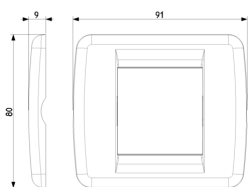

17086.B - Support lisse 1M
s/vis ø60/56x56mm blanc

17082 - Support 2M réduits
+griffes boîte ø60mm

17087 - Support 2M réduits
s/vis ø60/56x56mm gris

Dessins

Dessin dimensions hors-tout

Vue arrière

Dessin 3D

Données techniques

- **Class group:** Appareillage terminal, prises et commandes (résidentiel)
- **Class:** Plaque de finition
- **Nombre d'unités:** 2
- **Sens de montage:** horizontal et vertical
- **Nombre d'unités, horizontales:** 2
- **Nombre d'unités, verticales:** 1
- **Nombre de modules horizontaux (construction modulaire):** 2
- **Nombre de modules verticaux (construction modulaire):** 1
- **Avec grille de montage:** Oui
- **Adapté à une boîte de sol:** Oui
- **Adapté à un canal d'allège:** Oui
- **Adapté à une installation intégrée:** Oui
- **Zone de texte/surface d'inscription:** Oui
- **Matériau:** métal
- **Qualité du matériau:** autre
- **Sans halogène:** Oui
- **Traitement de la surface:** laqué / peint
- **Finition de la surface:** brillant
- **Couleur:** anthracite
- **Numéro RAL (équivalent):** 7022
- **Transparent:** No
- **Avec volet de protection:** No
- **Indice de protection (IP):** IP00
- **Type de fixation:** fixation à borne
- **Largeur:** 91,00 mm
- **Hauteur:** 80,00 mm
- **Profondeur:** 9,00 mm
- **Largeur d'encastrement:** 91,00 mm
- **Hauteur d'encastrement:** 80,00 mm
- **Diamètre de l'alésage (ouverture):** 0 mm

Marques

- 01. IMQ - Italie ([download](#))

Emballages

Code 8007352093935
Qté 1 NR
Dim. 8,5x9,1x1,1 [cm]
Poids 94,2 [g]

Code 8007352093942
Qté 10 NR
Dim. 9,9x12,4x9,6 [cm]
Poids 989,67 [g]

Legal

Vimar se réserve le droit de modifier les caractéristiques des produits à tout moment et sans préavis. L'installation doit être confiée à des techniciens qualifiés et exécutée conformément aux dispositions qui régissent l'installation du matériel électrique en vigueur dans le pays concerné. Pour les conditions d'utilisation des informations données sur la fiche produit, consulter [Conditions d'utilisation](#).