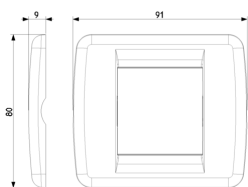

17086.B - Support lisse 1M
s/vis ø60/56x56mm blanc

17082 - Support 2M réduits
+griffes boîte ø60mm

17087 - Support 2M réduits
s/vis ø60/56x56mm gris

Dessins

Dessin dimensions hors-tout

Vue arrière

Dessin 3D

Données techniques

- **Class group:** Appareillage terminal, prises et commandes (résidentiel)
- **Class:** Plaque de finition
- **Nombre d'unités:** 2
- **Sens de montage:** horizontal et vertical
- **Nombre d'unités, horizontales:** 2
- **Nombre d'unités, verticales:** 1
- **Nombre de modules horizontaux (construction modulaire):** 2
- **Nombre de modules verticaux (construction modulaire):** 1
- **Avec grille de montage:** Oui
- **Adapté à une boîte de sol:** Oui
- **Adapté à un canal d'allège:** Oui
- **Adapté à une installation intégrée:** Oui
- **Zone de texte/surface d'inscription:** Oui
- **Matériau:** métal
- **Qualité du matériau:** autre
- **Sans halogène:** Oui
- **Traitement de la surface:** laqué / peint
- **Finition de la surface:** brillant
- **Couleur:** chrome
- **Numéro RAL (équivalent):** 9007
- **Transparent:** No
- **Avec volet de protection:** No
- **Indice de protection (IP):** IP00
- **Type de fixation:** fixation à borne
- **Largeur:** 91,00 mm
- **Hauteur:** 80,00 mm
- **Profondeur:** 9,00 mm
- **Largeur d'encastrement:** 91,00 mm
- **Hauteur d'encastrement:** 80,00 mm
- **Diamètre de l'alésage (ouverture):** 0 mm

Marques

- 01. IMQ - Italie ([download](#))

Emballages

Code 8007352094017
Qté 1 NR
Dim. 8,5x9,1x1,1 [cm]
Poids 83,67 [g]

Code 8007352094024
Qté 10 NR
Dim. 9,9x12,4x9,6 [cm]
Poids 870,53 [g]

Legal

Vimar se réserve le droit de modifier les caractéristiques des produits à tout moment et sans préavis. L'installation doit être confiée à des techniciens qualifiés et exécutée conformément aux dispositions qui régissent l'installation du matériel électrique en vigueur dans le pays concerné. Pour les conditions d'utilisation des informations données sur la fiche produit, consulter [Conditions d'utilisation](#).