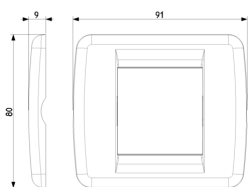

17086.B - Support lisse 1M
s/vis ø60/56x56mm blanc

17082 - Support 2M réduits
+griffes boîte ø60mm

17087 - Support 2M réduits
s/vis ø60/56x56mm gris

Dessins

Dessin dimensions hors-tout

Vue arrière

Dessin 3D

Données techniques

- **Class group:** Appareillage terminal, prises et commandes (résidentiel)
- **Class:** Plaque de finition
- **Nombre d'unités:** 2
- **Sens de montage:** horizontal et vertical
- **Nombre d'unités, horizontales:** 2
- **Nombre d'unités, verticales:** 1
- **Nombre de modules horizontaux (construction modulaire):** 2
- **Nombre de modules verticaux (construction modulaire):** 1
- **Avec grille de montage:** Oui
- **Adapté à une boîte de sol:** Oui
- **Adapté à un canal d'allège:** Oui
- **Adapté à une installation intégrée:** Oui
- **Zone de texte/surface d'inscription:** Oui
- **Matériau:** métal
- **Qualité du matériau:** autre
- **Sans halogène:** Oui
- **Traitement de la surface:** laqué / peint
- **Finition de la surface:** mat
- **Couleur:** or
- **Numéro RAL (équivalent):** 1036
- **Transparent:** No
- **Avec volet de protection:** No
- **Indice de protection (IP):** IP00
- **Type de fixation:** fixation à borne
- **Largeur:** 91,00 mm
- **Hauteur:** 80,00 mm
- **Profondeur:** 9,00 mm
- **Largeur d'encastrement:** 91,00 mm
- **Hauteur d'encastrement:** 80,00 mm
- **Diamètre de l'alésage (ouverture):** 0 mm

Marques

- 00. Marquage CE - UE
- 01. IMQ - Italie ([download](#))
- 43. Marque UKCA - GB

Emballages

8 007352103818

Code 8007352103818
Qté 1 NR
Dim. 8,5x9,1x1,1 [cm]
Poids 82,73 [g]

8 007352103825

Code 8007352103825
Qté 10 NR
Dim. 9,9x12,4x9,6 [cm]
Poids 877,27 [g]