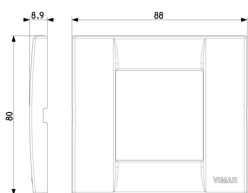

17086.B - Support lisse 1M
s/vis ø60/56x56mm blanc

17082 - Support 2M réduits
+griffes boîte ø60mm

17087 - Support 2M réduits
s/vis ø60/56x56mm gris

Dessins

Dessin dimensions hors-tout

Vue arrière

Dessin 3D

Données techniques

- **Class group:** Appareillage terminal, prises et commandes (résidentiel)
- **Class:** Plaque de finition
- **Nombre d'unités:** 2
- **Sens de montage:** horizontal et vertical
- **Nombre d'unités, horizontales:** 2
- **Nombre d'unités, verticales:** 1
- **Nombre de modules horizontaux (construction modulaire):** 2
- **Nombre de modules verticaux (construction modulaire):** 1
- **Avec grille de montage:** Oui
- **Adapté à une boîte de sol:** Oui
- **Adapté à un canal d'allège:** Oui
- **Adapté à une installation intégrée:** Oui
- **Zone de texte/surface d'inscription:** Oui
- **Matériau:** plastique
- **Qualité du matériau:** thermoplastique
- **Sans halogène:** Oui
- **Traitement de la surface:** non traité
- **Finition de la surface:** brillant
- **Couleur:** noir
- **Numéro RAL (équivalent):** 9005
- **Transparent:** No
- **Avec volet de protection:** No
- **Indice de protection (IP):** IP00
- **Type de fixation:** fixation à borne
- **Largeur:** 88,00 mm
- **Hauteur:** 80,00 mm
- **Profondeur:** 9,00 mm
- **Largeur d'encastrement:** 88,00 mm
- **Hauteur d'encastrement:** 80,00 mm
- **Diamètre de l'alésage (ouverture):** 0 mm

8 007352 626621

Code 8007352626621
Qté 540 NR
Dim. 59x34,5x32,5 [cm]
Poids 8.013 [g]

Legal

Vimar se réserve le droit de modifier les caractéristiques des produits à tout moment et sans préavis. L'installation doit être confiée à des techniciens qualifiés et exécutée conformément aux dispositions qui régissent l'installation du matériel électrique en vigueur dans le pays concerné. Pour les conditions d'utilisation des informations données sur la fiche produit, consulter [Conditions d'utilisation](#).