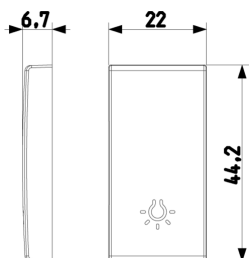

État Produit

3 - Actif

Q.té minimum commande

25 NR

Vidéo

- [Arké lives in your time](#)

Dessins

Dessin dimensions hors-tout

Vue arrière

Dessin 3D

Données techniques

- **Class group:** Appareillage terminal, prises et commandes (résidentiel)
- **Class:** Enjoliveur/doigt de commande
- **Modèle:** bouton-poussoir d'une pièce
- **Impression/marquage:** symbole « lumière »
- **Utilisation:** bouton à contact maintenu
- **Adapté à la commande de mécanismes domotiques:** No
- **Type de fixation:** fixation à borne
- **Fenêtre de contrôle/sortie de lumière:** Oui
- **Matériau:** plastique
- **Qualité du matériau:** thermoplastique
- **Sans halogène:** Oui
- **Traitement de la surface:** laqué / peint
- **Finition de la surface:** mat
- **Couleur:** aluminium
- **Numéro RAL (équivalent):** 9007
- **Avec champ d'inscription:** No
- **Avec lentille/symbole interchangeable:** No
- **Adapté à la classe de protection (IP):** IP40
- **Profondeur:** 670,00 mm

Marques

- 00. Marquage CE - UE
- 01. IMQ - Italie ([download](#))
- 29. QCERT - Colombie
- 43. Marque UKCA - GB
- 96. Expert électrotechniques ([download](#))

Emballages

Code 8007352599468
Qté 1 NR
Dim. 2,2x4,42x0,67 [cm]
Poids 3,2 [g]

Code 8007352599475
Qté 5 NR
Dim. 4,1x2,8x5,3 [cm]
Poids 19,2 [g]

Code 8007352599482
Qté 25 NR
Dim. 14,2x6,7x5,9 [cm]
Poids 128,1 [g]

Legal

Vimar se réserve le droit de modifier les caractéristiques des produits à tout moment et sans préavis. L'installation doit être confiée à des techniciens qualifiés et exécutée conformément aux dispositions qui régissent l'installation du matériel électrique en vigueur dans le pays concerné. Pour les conditions d'utilisation des informations données sur la fiche produit, consulter [Conditions d'utilisation](#).