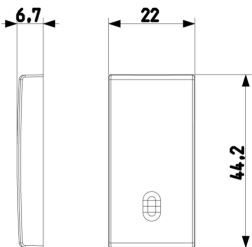

25 NR

Vidéo

- [Arké lives in your time](#)

Dessins

Dessin dimensions hors-tout

Vue arrière

Dessin 3D

Données techniques

- **Class group:** Appareillage terminal, prises et commandes (résidentiel)
- **Class:** Enjoliveur/doigt de commande
- **Modèle:** bouton-poussoir d'une pièce
- **Impression/marquage:** sans
- **Utilisation:** bouton à contact maintenu
- **Adapté à la commande de mécanismes domotiques:** No
- **Type de fixation:** fixation à borne
- **Fenêtre de contrôle/sortie de lumière:** Oui
- **Matériau:** plastique
- **Qualité du matériau:** thermoplastique
- **Sans halogène:** Oui
- **Traitement de la surface:** laqué / peint
- **Finition de la surface:** mat
- **Couleur:** aluminium
- **Numéro RAL (équivalent):** 9007
- **Avec champ d'inscription:** No
- **Avec lentille/symbole interchangeable:** No
- **Adapté à la classe de protection (IP):** IP40
- **Profondeur:** 670,00 mm

Marques

- 00. Marquage CE - UE
- 01. IMQ - Italie ([download](#))
- 29. QCERT - Colombie
- 43. Marque UKCA - GB
- 96. Expert électrotechniques ([download](#))

Emballages

Code 8007352593756
Qté 1 NR
Dim. 2,2x4,42x0,67 [cm]
Poids 3,2 [g]

Code 8007352593763
Qté 5 NR
Dim. 4,1x2,8x5,3 [cm]
Poids 19,5 [g]

Code 8007352593770
Qté 25 NR
Dim. 14,2x6,7x5,9 [cm]
Poids 129,2 [g]

Legal

Vimar se réserve le droit de modifier les caractéristiques des produits à tout moment et sans préavis. L'installation doit être confiée à des techniciens qualifiés et exécutée conformément aux dispositions qui régissent l'installation du matériel électrique en vigueur dans le pays concerné. Pour les conditions d'utilisation des informations données sur la fiche produit, consulter [Conditions d'utilisation](#).