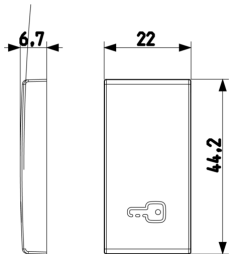

3 - Actif

Q.té minimum commande

25 NR

Vidéo

- [Arké lives in your time](#)

Dessins

Dessin dimensions hors-tout

Vue arrière

Dessin 3D

Galerie

Données techniques

- **Class group:** Appareillage terminal, prises et commandes (résidentiel)
- **Class:** Enjoliveur/doigt de commande
- **Modèle:** bouton-poussoir d'une pièce
- **Impression/marquage:** symbole « clé/porte »
- **Utilisation:** bouton à contact maintenu
- **Adapté à la commande de mécanismes domotiques:** No
- **Type de fixation:** fixation à borne
- **Fenêtre de contrôle/sortie de lumière:** Oui
- **Matériau:** plastique
- **Qualité du matériau:** thermoplastique
- **Sans halogène:** Oui
- **Traitement de la surface:** non traité
- **Finition de la surface:** mat
- **Couleur:** gris
- **Numéro RAL (équivalent):** 7015
- **Avec champ d'inscription:** No
- **Avec lentille/symbole interchangeable:** No
- **Adapté à la classe de protection (IP):** IP40
- **Profondeur:** 670,00 mm

Marques

- 00. Marquage CE - UE
- 01. IMQ - Italie ([download](#))
- 29. QCERT - Colombie
- 43. Marque UKCA - GB
- 96. Expert électrotechniques ([download](#))

Emballages

Code 8007352413375
Qté 1 NR
Dim. 2,2x4,42x0,67 [cm]
Poids 3,86 [g]

Code 8007352413382
Qté 5 NR
Dim. 4,1x2,8x5,3 [cm]
Poids 19,3 [g]

Code 8007352413399
Qté 25 NR
Dim. 14,2x6,7x5,9 [cm]
Poids 128,5 [g]

Legal

Vimar se réserve le droit de modifier les caractéristiques des produits à tout moment et sans préavis. L'installation doit être confiée à des techniciens qualifiés et exécutée conformément aux dispositions qui régissent l'installation du matériel électrique en vigueur dans le pays concerné. Pour les conditions d'utilisation des informations données sur la fiche produit, consulter [Conditions d'utilisation](#).