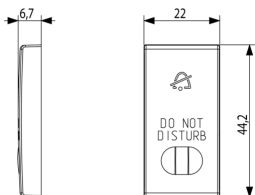

État Produit

3 - Actif

Q.té minimum commande

5 NR

Vidéo

- [Arké lives in your time](#)

Dessins

Dessin dimensions hors-tout

Vue arrière

Dessin 3D

Données techniques

- **Class group:** Appareillage terminal, prises et commandes (résidentiel)
- **Class:** Enjoliveur/doigt de commande
- **Modèle:** bouton-poussoir d'une pièce
- **Impression/marquage:** divers symboles
- **Utilisation:** bouton à contact maintenu
- **Adapté à la commande de mécanismes domotiques:** No
- **Type de fixation:** fixation à borne
- **Fenêtre de contrôle/sortie de lumière:** Oui
- **Matériau:** plastique
- **Qualité du matériau:** thermoplastique
- **Sans halogène:** Oui
- **Traitement de la surface:** laqué / peint
- **Finition de la surface:** mat
- **Couleur:** aluminium
- **Numéro RAL (équivalent):** 9007
- **Avec champ d'inscription:** No
- **Avec lentille/symbole interchangeable:** No
- **Adapté à la classe de protection (IP):** IP40
- **Profondeur:** 670,00 mm

Marques

- 00. Marquage CE - UE
- 01. IMQ - Italie ([download](#))
- 29. QCERT - Colombie
- 43. Marque UKCA - GB
- 96. Expert électrotechniques ([download](#))

Emballages

Code 8007352599772
Qté 1 NR
Dim. 2,2x4,4x0,67 [cm]
Poids 3,312 [g]

Code 8007352599789
Qté 5 NR
Dim. 4,1x2,8x5,3 [cm]
Poids 16,56 [g]

Code 8007352599796
Qté 25 NR
Dim. 14,2x6,7x5,9 [cm]
Poids 114,45 [g]

Legal

Vimar se réserve le droit de modifier les caractéristiques des produits à tout moment et sans préavis. L'installation doit être confiée à des techniciens qualifiés et exécutée conformément aux dispositions qui régissent l'installation du matériel électrique en vigueur dans le pays concerné. Pour les conditions d'utilisation des informations données sur la fiche produit, consulter [Conditions d'utilisation](#).