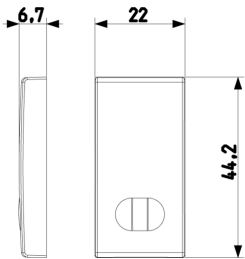

État Produit

3 - Actif

Q.té minimum commande

25 NR

Vidéo

- [Arké lives in your time](#)

Dessins

Dessin dimensions hors-tout

Vue arrière

Dessin 3D

Données techniques

- **Class group:** Appareillage terminal, prises et commandes (résidentiel)
- **Class:** Enjoliveur/doigt de commande
- **Modèle:** bouton-poussoir d'une pièce
- **Impression/marquage:** sans
- **Utilisation:** bouton à contact maintenu
- **Adapté à la commande de mécanismes domotiques:** No
- **Type de fixation:** fixation à borne
- **Fenêtre de contrôle/sortie de lumière:** Oui
- **Matériau:** plastique
- **Qualité du matériau:** thermoplastique
- **Sans halogène:** Oui
- **Traitement de la surface:** laqué / peint
- **Finition de la surface:** mat
- **Couleur:** aluminium
- **Numéro RAL (équivalent):** 9007
- **Avec champ d'inscription:** No
- **Avec lentille/symbole interchangeable:** No
- **Adapté à la classe de protection (IP):** IP40
- **Profondeur:** 670,00 mm

Marques

- 00. Marquage CE - UE
- 01. IMQ - Italie ([download](#))
- 29. QCERT - Colombie
- 43. Marque UKCA - GB
- 96. Expert électrotechniques ([download](#))

Emballages

Code 8007352601345
Qté 1 NR
Dim. 2,2x4,4x0,7 [cm]
Poids 3,84 [g]

Code 8007352604650
Qté 5 NR
Dim. 4,1x2,8x5,3 [cm]
Poids 19,2 [g]

Code 8007352604667
Qté 25 NR
Dim. 14,2x6,7x5,9 [cm]
Poids 126 [g]

Legal

Vimar se réserve le droit de modifier les caractéristiques des produits à tout moment et sans préavis. L'installation doit être confiée à des techniciens qualifiés et exécutée conformément aux dispositions qui régissent l'installation du matériel électrique en vigueur dans le pays concerné. Pour les conditions d'utilisation des informations données sur la fiche produit, consulter [Conditions d'utilisation](#).