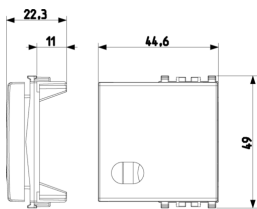

État Produit

3 - Actif

Q.té minimum commande

10 NR

Vidéo

- [Arké lives in your time](#)

Dessins

Dessin dimensions hors-tout

Vue arrière

Dessin 3D

Données techniques

- **Class group:** Appareillage terminal, prises et commandes (résidentiel)
- **Class:** Enjoliveur/doigt de commande
- **Modèle:** bouton-poussoir d'une pièce
- **Impression/marquage:** sans
- **Utilisation:** bouton à contact maintenu
- **Adapté à la commande de mécanismes domotiques:** No
- **Type de fixation:** fixation à borne
- **Fenêtre de contrôle/sortie de lumière:** Oui
- **Matériau:** plastique
- **Qualité du matériau:** thermoplastique
- **Sans halogène:** Oui
- **Traitement de la surface:** laqué / peint
- **Finition de la surface:** mat
- **Couleur:** aluminium
- **Numéro RAL (équivalent):** 9007
- **Avec champ d'inscription:** No
- **Avec lentille/symbole interchangeable:** No
- **Adapté à la classe de protection (IP):** IP40
- **Profondeur:** 1.130,00 mm

Marques

- 00. Marquage CE - UE
- 01. IMQ - Italie ([download](#))
- 29. QCERT - Colombie
- 43. Marque UKCA - GB
- 96. Expert électrotechniques ([download](#))

Emballages

Code 8007352601352
Qté 1 NR
Dim. 4,4x4,9x2,2 [cm]
Poids 9 [g]

Code 8007352604315
Qté 2 NR
Dim. 5,1x2,8x5,3 [cm]
Poids 21,9 [g]

Code 8007352604322
Qté 10 NR
Dim. 14,2x6,7x5,9 [cm]
Poids 141,2 [g]

Legal

Vimar se réserve le droit de modifier les caractéristiques des produits à tout moment et sans préavis. L'installation doit être confiée à des techniciens qualifiés et exécutée conformément aux dispositions qui régissent l'installation du matériel électrique en vigueur dans le pays concerné. Pour les conditions d'utilisation des informations données sur la fiche produit, consulter [Conditions d'utilisation](#).