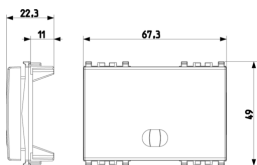

État Produit

3 - Actif

Q.té minimum commande

10 NR

Vidéo

- [Arké lives in your time](#)

Dessins

Dessin dimensions hors-tout

Vue arrière

Dessin 3D

Données techniques

- **Class group:** Appareillage terminal, prises et commandes (résidentiel)
- **Class:** Enjoliveur/doigt de commande
- **Modèle:** bouton-poussoir d'une pièce
- **Impression/marquage:** sans
- **Utilisation:** bouton à contact maintenu
- **Adapté à la commande de mécanismes domotiques:** No
- **Type de fixation:** fixation à borne
- **Fenêtre de contrôle/sortie de lumière:** Oui
- **Matériau:** plastique
- **Qualité du matériau:** thermoplastique
- **Sans halogène:** Oui
- **Traitement de la surface:** laqué / peint
- **Finition de la surface:** mat
- **Couleur:** aluminium
- **Numéro RAL (équivalent):** 9007
- **Avec champ d'inscription:** No
- **Avec lentille/symbole interchangeable:** No
- **Adapté à la classe de protection (IP):** IP40
- **Profondeur:** 1.130,00 mm

Code 8007352604292
Qté 2 NR
Dim. 5,3x3,9x7,6 [cm]
Poids 36,2 [g]

Code 8007352604308
Qté 10 NR
Dim. 20,6x8,5x6 [cm]
Poids 224,9 [g]

Legal

Vimar se réserve le droit de modifier les caractéristiques des produits à tout moment et sans préavis. L'installation doit être confiée à des techniciens qualifiés et exécutée conformément aux dispositions qui régissent l'installation du matériel électrique en vigueur dans le pays concerné. Pour les conditions d'utilisation des informations données sur la fiche produit, consulter [Conditions d'utilisation](#).