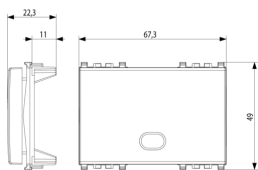

État Produit

2 - Sera éliminé

Q.té minimum commande

10 NR

Vidéo

- [Arké lives in your time](#)

Dessins

Dessin dimensions hors-tout

Vue arrière

Dessin 3D

Galerie

Données techniques

- **Class group:** Appareillage terminal, prises et commandes (résidentiel)
- **Class:** Enjoliveur/doigt de commande
- **Modèle:** bouton-poussoir d'une pièce
- **Impression/marquage:** zone de texte
- **Utilisation:** bouton à contact maintenu
- **Adapté à la commande de mécanismes domotiques:** No
- **Type de fixation:** fixation à borne
- **Fenêtre de contrôle/sortie de lumière:** Oui
- **Matériau:** plastique
- **Qualité du matériau:** thermoplastique
- **Sans halogène:** Oui
- **Traitement de la surface:** non traité
- **Finition de la surface:** mat
- **Couleur:** blanc
- **Numéro RAL (équivalent):** 9016
- **Avec champ d'inscription:** No
- **Avec lentille/symbole interchangeable:** No
- **Adapté à la classe de protection (IP):** IP40
- **Profondeur:** 1.130,00 mm

Code 8007352455009
Qté 2 NR
Dim. 5,3x3,9x7,6 [cm]
Poids 36,3 [g]

Code 8007352462397
Qté 10 NR
Dim. 20,6x8,5x6 [cm]
Poids 225,6 [g]

Legal

Vimar se réserve le droit de modifier les caractéristiques des produits à tout moment et sans préavis. L'installation doit être confiée à des techniciens qualifiés et exécutée conformément aux dispositions qui régissent l'installation du matériel électrique en vigueur dans le pays concerné. Pour les conditions d'utilisation des informations données sur la fiche produit, consulter [Conditions d'utilisation](#).