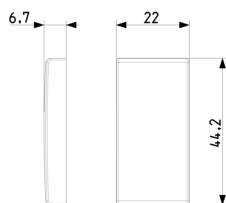

5 NR

Vidéo

- [Arké lives in your time](#)

Dessins

Dessin dimensions hors-tout

Vue arrière

Dessin 3D

Données techniques

Marques

- 00. Marquage CE - UE
- 01. IMQ - Italie ([download](#))
- 29. QCERT - Colombie
- 43. Marque UKCA - GB

Emballages

Code 8007352548916
Qté 1 NR
Dim. 22x44,2x6,7 [cm]
Poids 3,84 [g]

Code 8007352548923
Qté 5 NR
Dim. 4,1x2,8x5,3 [cm]
Poids 19,2 [g]

Code 8007352548930
Qté 25 NR
Dim. 14,2x6,7x5,9 [cm]
Poids 127,8 [g]

Legal

Vimar se réserve le droit de modifier les caractéristiques des produits à tout moment et sans préavis. L'installation doit être confiée à des techniciens qualifiés et exécutée conformément aux dispositions qui régissent l'installation du matériel électrique en vigueur dans le pays concerné. Pour les conditions d'utilisation des informations données sur la fiche produit, consulter [Conditions d'utilisation](#).