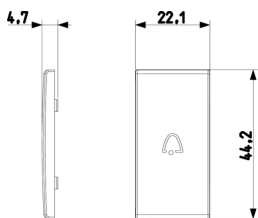

État Produit

3 - Actif

Q.té minimum commande

5 NR

Vidéo

- [Arké lives in your time](#)

Dessins

Dessin dimensions hors-tout

Vue arrière

Dessin 3D

Galerie

Données techniques

- **Class group:** Appareillage terminal, prises et commandes (résidentiel)
- **Class:** Enjoliveur/doigt de commande
- **Modèle:** bouton d'une pièce
- **Impression/marquage:** symbole « sonnerie »
- **Utilisation:** bouton à contact maintenu
- **Adapté à la commande de mécanismes domotiques:** No
- **Type de fixation:** fixation à borne
- **Fenêtre de contrôle/sortie de lumière:** Oui
- **Matériau:** plastique
- **Qualité du matériau:** thermoplastique
- **Sans halogène:** Oui
- **Traitement de la surface:** non traité
- **Finition de la surface:** mat
- **Couleur:** gris
- **Numéro RAL (équivalent):** 7015
- **Avec champ d'inscription:** No
- **Avec lentille/symbole interchangeable:** No
- **Adapté à la classe de protection (IP):** IP40
- **Profondeur:** 470,00 mm

8 007352 459205

Code 8007352459205
Qté 25 NR
Dim. 14,2x6,7x5,9 [cm]
Poids 87,8 [g]

Legal

Vimar se réserve le droit de modifier les caractéristiques des produits à tout moment et sans préavis. L'installation doit être confiée à des techniciens qualifiés et exécutée conformément aux dispositions qui régissent l'installation du matériel électrique en vigueur dans le pays concerné. Pour les conditions d'utilisation des informations données sur la fiche produit, consulter [Conditions d'utilisation](#).