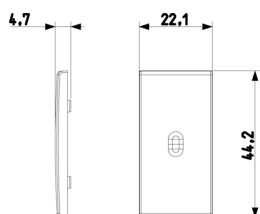

### Dessins

Dessin dimensions hors-tout

Vue arrière

Dessin 3D

8 007352 594814

**Code** 8007352594814  
**Qté** 25 NR  
**Dim.** 14,2x6,7x5,9 [cm]  
**Poids** 86,8 [g]