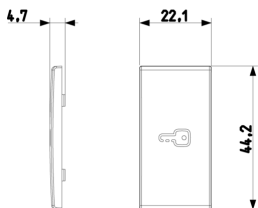

État Produit

3 - Actif

Q.té minimum commande

5 NR

Vidéo

- [Arké lives in your time](#)

Dessins

Dessin dimensions hors-tout

Vue arrière

Dessin 3D

Galerie

Données techniques

- **Class group:** Appareillage terminal, prises et commandes (résidentiel)
- **Class:** Enjoliveur/doigt de commande
- **Modèle:** bouton d'une pièce
- **Impression/marquage:** symbole « clé/porte »
- **Utilisation:** bouton à contact maintenu
- **Adapté à la commande de mécanismes domotiques:** No
- **Type de fixation:** fixation à borne
- **Fenêtre de contrôle/sortie de lumière:** Oui
- **Matériau:** plastique
- **Qualité du matériau:** thermoplastique
- **Sans halogène:** Oui
- **Traitement de la surface:** non traité
- **Finition de la surface:** mat
- **Couleur:** blanc
- **Numéro RAL (équivalent):** 9016
- **Avec champ d'inscription:** No
- **Avec lentille/symbole interchangeable:** No
- **Adapté à la classe de protection (IP):** IP40
- **Profondeur:** 470,00 mm

Marques

- 96. Expert électrotechniques ([download](#))

Emballages

8 007352459335

Code 8007352459335
Qté 1 NR
Dim. 2,2x4,4x0,5 [cm]
Poids 2,38 [g]

8 007352459342

Code 8007352459342
Qté 5 NR
Dim. 6,6x4,4x1 [cm]
Poids 11,9 [g]

8 007352459359

Code 8007352459359
Qté 25 NR
Dim. 14,2x6,7x5,9 [cm]
Poids 89,5 [g]

Legal

Vimar se réserve le droit de modifier les caractéristiques des produits à tout moment et sans préavis. L'installation doit être confiée à des techniciens qualifiés et exécutée conformément aux dispositions qui régissent l'installation du matériel électrique en vigueur dans le pays concerné. Pour les conditions d'utilisation des informations données sur la fiche produit, consulter [Conditions d'utilisation](#).