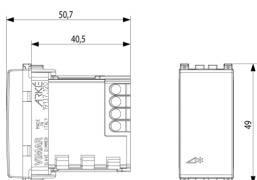

Vidéo

- [Arké lives in your time](#)

Dessins

Dessin dimensions hors-tout

Vue arrière

Dessin 3D

Données techniques

- **Class group:** Appareillage terminal, prises et commandes (résidentiel)
- **Class:** Variateur de lumière
- **Type de commande:** autre
- **Type de charge:** universel et LED
- **Utilisable avec un bouton-poussoir:** No
- **Utilisable avec un détecteur de mouvement:** No
- **Utilisable avec un détecteur de présence:** No
- **Utilisable avec un interrupteur temporisé/minuteur:** No
- **Commande radio possible:** No
- **Commande infrarouge possible:** No
- **Mode de pose:** encastré
- **Type de fixation:** fixation par clic
- **Matériau:** plastique
- **Qualité du matériau:** thermoplastique
- **Traitement de la surface:** non traité
- **Finition de la surface:** mat
- **Couleur:** gris
- **Numéro RAL (équivalent):** 7015
- **Transparent:** No
- **Adapté à la classe de protection (IP):** IP40
- **Tension nominale (Un):** 120,00 - 120,01 V
- **Fréquence:** 60,00 - 60,01 HZ
- **Tension de commande:** 120,00 - 120,01 V
- **Largeur d'appareil:** 22,30 mm
- **Hauteur d'appareil:** 49,00 mm
- **Profondeur d'appareil:** 51,00 mm

Marques

- 37. Marquage - Maroc

Emballages

Code 8007352498006
Qté 1 NR
Dim. 5,1x4,3x5,3 [cm]
Poids 57,6 [g]

Code 8007352498013
Qté 5 NR
Dim. 14,4x11,6x6 [cm]
Poids 336,9 [g]

Legal

Vimar se réserve le droit de modifier les caractéristiques des produits à tout moment et sans préavis. L'installation doit être confiée à des techniciens qualifiés et exécutée conformément aux dispositions qui régissent l'installation du matériel électrique en vigueur dans le pays concerné. Pour les conditions d'utilisation des informations données sur la fiche produit, consulter [Conditions d'utilisation](#).