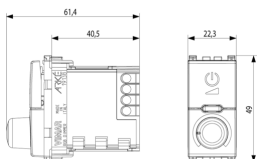

Dessins

Dessin dimensions hors-tout

Vue arrière

Dessin 3D

Données techniques

- **Class group:** Appareillage terminal, prises et commandes (résidentiel)
- **Class:** Variateur de lumière
- **Type de commande:** bouton rotatif
- **Mode de pose:** encastré
- **Matériau:** plastique
- **Qualité du matériau:** thermoplastique
- **Traitement de la surface:** laqué / peint
- **Finition de la surface:** mat
- **Couleur:** aluminium
- **Numéro RAL (équivalent):** 9007
- **Transparent:** No
- **Tension nominale (Un):** 230,00 - 230,01 V
- **Largeur d'appareil:** 22,30 mm
- **Hauteur d'appareil:** 49,00 mm
- **Profondeur d'appareil:** 61,40 mm

Code 8007352599857
Qté 5 NR
Dim. 14,4x11,6x6 [cm]
Poids 340,2 [g]

Legal

Vimar se réserve le droit de modifier les caractéristiques des produits à tout moment et sans préavis. L'installation doit être confiée à des techniciens qualifiés et exécutée conformément aux dispositions qui régissent l'installation du matériel électrique en vigueur dans le pays concerné. Pour les conditions d'utilisation des informations données sur la fiche produit, consulter [Conditions d'utilisation](#).