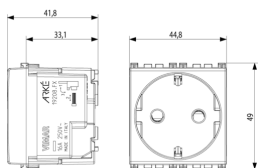

Dessins

Dessin dimensions hors-tout