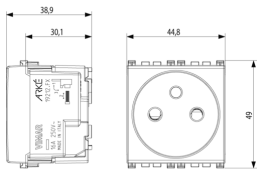

### Dessins

Dessin dimensions hors-tout

Vue arrière

## Emballages

**Code** 8007352513273  
**Qté** 1 NR  
**Dim.** 5,1x4,3x5,3 [cm]  
**Poids** 47,7 [g]

**Code** 8007352513280  
**Qté** 20 NR  
**Dim.** 26,9x11,6x9 [cm]  
**Poids** 1.036 [g]

**Code** 8007352715363  
**Qté** 240 NR  
**Dim.** 38x28,5x35,5 [cm]  
**Poids** 12.900 [g]