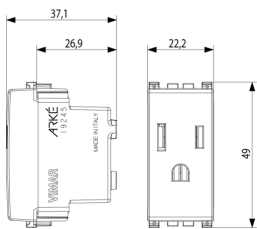

Dessins

Dessin dimensions hors-tout