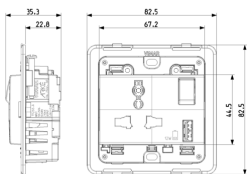

État Produit

3 - Actif

Q.té minimum commande

1 NR

Mode d'emploi, Manuels, Documentation

- [Feuille d'instructions multilingues \(1227 kb\)](#)

Dessins

Dessin dimensions hors-tout

Vue arrière

Dessin 3D

Données techniques

- **Class group:** Appareillage terminal, prises et commandes (résidentiel)
- **Class:** Prise de courant
- **Avec volet de protection:** No
- **Couleur:** gris
- **Numéro RAL (équivalent):** 7015
- **Finition métallique:** No
- **Transparent:** No
- **Type de fixation:** fixation par encliquetage
- **Qualité du matériau:** thermoplastique
- **Traitement de la surface:** non traité
- **Finition de la surface:** mat
- **Courant nominal:** 13 A
- **Profondeur d'appareil:** 35,30 mm

8 007352 631700

Code 8007352631700
Qté 10 NR
Dim. 20,7x18,5x9,6 [cm]
Poids 1.668 [g]

8 007352 650671

Code 8007352650671
Qté 60 NR
Dim. 39x29,5x22 [cm]
Poids 10.498 [g]

Legal

Vimar se réserve le droit de modifier les caractéristiques des produits à tout moment et sans préavis. L'installation doit être confiée à des techniciens qualifiés et exécutée conformément aux dispositions qui régissent l'installation du matériel électrique en vigueur dans le pays concerné. Pour les conditions d'utilisation des informations données sur la fiche produit, consulter [Conditions d'utilisation](#).