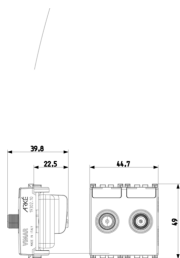

Dessins

Dessin dimensions hors-tout

Vue arrière

Dessin 3D

Données techniques

- **Class group:** Antennes et technique des satellites
- **Class:** Prise pour antenne
- **Modèle:** boîte/prise de passage
- **Couvercle:** sans
- **Atténuation de raccordement à 860 MHz:** 11,20 dB
- **Atténuation de raccordement à 2 150 MHz:** 12,00 dB
- **Nombre de sorties:** 2
- **Compatible à une alimentation à distance:** No
- **Type de fixation:** fixation par encliquetage
- **Couleur:** aluminium
- **Numéro RAL (équivalent):** 9007
- **Traitement de la surface:** laqué / peint
- **Matériau:** plastique

8 007352 601390

8 007352 604216

Code 8007352601390
Qté 1 NR
Dim. 5,1x4,3x5,3 [cm]
Poids 79,2 [g]

Code 8007352604216
Qté 10 NR
Dim. 26,9x11,6x4,9 [cm]
Poids 855,7 [g]

Legal

Vimar se réserve le droit de modifier les caractéristiques des produits à tout moment et sans préavis. L'installation doit être confiée à des techniciens qualifiés et exécutée conformément aux dispositions qui régissent l'installation du matériel électrique en vigueur dans le pays concerné. Pour les conditions d'utilisation des informations données sur la fiche produit, consulter [Conditions d'utilisation](#).