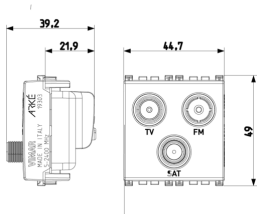

Dessins

Dessin dimensions hors-tout

Vue arrière

Dessin 3D

Galerie

Données techniques

- **Class group:** Antennes et technique des satellites
- **Class:** Prise pour antenne
- **Modèle:** prise étoile / terminale
- **Couvercle:** sans
- **Atténuation de raccordement à 860 MHz:** 1,80 dB
- **Atténuation de raccordement à 2 150 MHz:** 1,30 dB
- **Nombre de sorties:** 3
- **Compatible à une alimentation à distance:** Oui
- **Type de fixation:** fixation par encliquetage
- **Couleur:** blanc
- **Numéro RAL (équivalent):** 9016
- **Matériau:** plastique

Code 8007352455832
Qté 1 NR
Dim. 5,1x4,3x5,3 [cm]
Poids 82,4 [g]

Code 8007352455849
Qté 5 NR
Dim. 14,4x11,6x6 [cm]
Poids 460,9 [g]

Legal

Vimar se réserve le droit de modifier les caractéristiques des produits à tout moment et sans préavis. L'installation doit être confiée à des techniciens qualifiés et exécutée conformément aux dispositions qui régissent l'installation du matériel électrique en vigueur dans le pays concerné. Pour les conditions d'utilisation des informations données sur la fiche produit, consulter [Conditions d'utilisation](#).