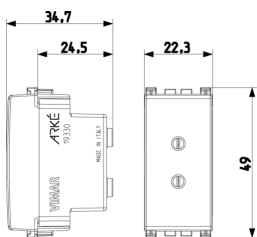

État Produit

3 - Actif

Q.té minimum commande

20 NR

Vidéo

- [Arké lives in your time](#)

Dessins

Dessin dimensions hors-tout

Vue arrière

Dessin 3D

Données techniques

- **Class group:** Appareillage terminal, prises et commandes (résidentiel)
- **Class:** Prise de courant
- **Avec volet de protection:** No
- **Couleur:** aluminium
- **Numéro RAL (équivalent):** 9007
- **Finition métallique:** No
- **Transparent:** No
- **Verrouillable:** No
- **Traitement de la surface:** laqué / peint
- **Courant nominal:** 6 A
- **Tension nominale:** 24 V
- **Profondeur d'appareil:** 34,70 mm

Code 8007352598003

Qté 1 NR

Dim. 4,1x2,8x5,3 [cm]

Poids 23,9 [g]

Code 8007352598010

Qté 20 NR

Dim. 21,4x11,6x6 [cm]

Poids 536,1 [g]