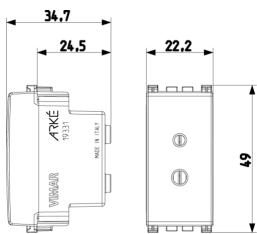

### Dessins

Dessin dimensions hors-tout

Vue arrière

Dessin 3D

## Emballages

**Code** 8007352455917  
**Qté** 1 NR  
**Dim.** 4,1x2,8x5,3 [cm]  
**Poids** 23,6 [g]

**Code** 8007352455924  
**Qté** 10 NR  
**Dim.** 14,4x9x6 [cm]  
**Poids** 272,1 [g]

**Code** 8007352644816  
**Qté** 160 NR  
**Dim.** 37,5x30x13,5 [cm]  
**Poids** 4.712 [g]