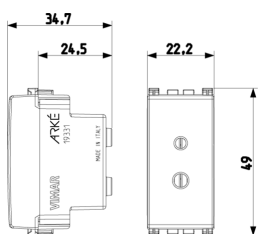

État Produit

3 - Actif

Q.té minimum commande

10 NR

Vidéo

- [Arké lives in your time](#)

Dessins

Dessin dimensions hors-tout

Vue arrière

Dessin 3D

Galerie

Données techniques

- **Class group:** Appareillage terminal, prises et commandes (résidentiel)
- **Class:** Prise de courant
- **Avec volet de protection:** No
- **Couleur:** gris
- **Numéro RAL (équivalent):** 7015
- **Finition métallique:** No
- **Transparent:** No
- **Verrouillable:** No
- **Traitement de la surface:** non traité
- **Finition de la surface:** mat
- **Courant nominal:** 6 A
- **Tension nominale:** 24 V
- **Profondeur d'appareil:** 34,70 mm

Marques

- 00. Marquage CE - UE
- 10. EAC Eurasian Customs Union
- 43. Marque UKCA - GB
- 99. Directive DEEE ([download](#))

Emballages

Code 8007352436534
Qté 1 NR
Dim. 4,1x2,8x5,3 [cm]
Poids 23,6 [g]

Code 8007352436541
Qté 10 NR
Dim. 14,4x9x6 [cm]
Poids 272,1 [g]

Code 8007352644885
Qté 160 NR
Dim. 37,5x30x13,5 [cm]
Poids 4.712 [g]

Legal

Vimar se réserve le droit de modifier les caractéristiques des produits à tout moment et sans préavis. L'installation doit être confiée à des techniciens qualifiés et exécutée conformément aux dispositions qui régissent l'installation du matériel électrique en vigueur dans le pays concerné. Pour les conditions d'utilisation des informations données sur la fiche produit, consulter [Conditions d'utilisation](#).