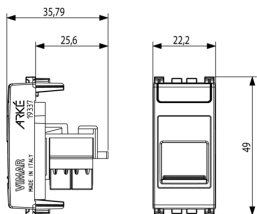

Dessins

Dessin dimensions hors-tout

Vue arrière

Dessin 3D

Données techniques

- **Class group:** Installation de réseaux de communication
- **Class:** Connecteur modulaire
- **Modèle:** jack
- **Type de connecteur:** RJ45 8(8)
- **Blindé:** No
- **Catégorie:** 6
- **Type de connexion:** sertissage
- **Outil spécial requis:** Oui
- **Adapté à un câble rond:** Oui
- **Adapté à un câble plat:** Oui
- **Couleur:** blanc

Marques

- 00. Marquage CE - UE
- 10. EAC Eurasian Customs Union
- 43. Marque UKCA - GB
- 92. RoHS EAU
- 99. Directive DEEE ([download](#))

Emballages

Code 8007352592667
Qté 1 NR
Dim. 5,1x2,8x5,3 [cm]
Poids 21,4 [g]

Code 8007352592674
Qté 20 NR
Dim. 27x11,6x6 [cm]
Poids 504,4 [g]

Legal

Vimar se réserve le droit de modifier les caractéristiques des produits à tout moment et sans préavis. L'installation doit être confiée à des techniciens qualifiés et exécutée conformément aux dispositions qui régissent l'installation du matériel électrique en vigueur dans le pays concerné. Pour les conditions d'utilisation des informations données sur la fiche produit, consulter [Conditions d'utilisation](#).