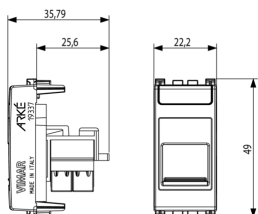

### Dessins

Dessin dimensions hors-tout

Vue arrière

Dessin 3D

## Emballages

**Code** 8007352589469  
**Qté** 1 NR  
**Dim.** 5,1x2,8x5,3 [cm]  
**Poids** 21,2 [g]

**Code** 8007352589476  
**Qté** 20 NR  
**Dim.** 27x11,6x6 [cm]  
**Poids** 501 [g]