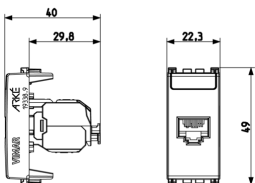

Dessins

Dessin dimensions hors-tout

Vue arrière

Dessin 3D

Données techniques

- **Class group:** Installation de réseaux de communication
- **Class:** Connecteur modulaire
- **Modèle:** jack
- **Type de connecteur:** RJ45 8(8)
- **Blindé:** No
- **Catégorie:** 5E
- **Type de connexion:** sertissage

8 007352 603424

Code 8007352603424
Qté 10 NR
Dim. 26,9x11,6x4,9 [cm]
Poids 274,9 [g]

Legal

Vimar se réserve le droit de modifier les caractéristiques des produits à tout moment et sans préavis. L'installation doit être confiée à des techniciens qualifiés et exécutée conformément aux dispositions qui régissent l'installation du matériel électrique en vigueur dans le pays concerné. Pour les conditions d'utilisation des informations données sur la fiche produit, consulter [Conditions d'utilisation](#).