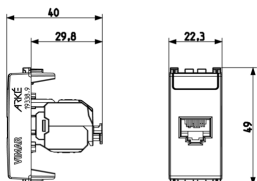

Dessins

Dessin dimensions hors-tout

Vue arrière

Dessin 3D

Galerie

Données techniques

- **Class group:** Installation de réseaux de communication
- **Class:** Connecteur modulaire
- **Modèle:** jack
- **Type de connecteur:** RJ45 8(8)
- **Blindé:** No
- **Catégorie:** 5E
- **Type de connexion:** sertissage
- **Outil spécial requis:** No
- **Adapté à un câble rond:** Oui
- **Adapté à un câble plat:** No
- **Adapté à un conducteur multibrins:** No
- **Adapté à un conducteur massif:** No
- **Couleur:** autre
- **Plage AWG:** 23 - 26

Marques

- 00. Marquage CE - UE
- 10. EAC Eurasian Customs Union
- 24. FORCE Certificat ([download](#))
- 43. Marque UKCA - GB
- 99. Directive DEEE ([download](#))

Emballages

Code 8007352463295
Qté 1 NR
Dim. 5,1x4,3x5,3 [cm]
Poids 19,9 [g]

Code 8007352463301
Qté 10 NR
Dim. 26,9x11,6x4,9 [cm]
Poids 278,5 [g]

Code 8007352626119
Qté 200 NR
Dim. 47,5x27x29 [cm]
Poids 5.990 [g]

Legal

Vimar se réserve le droit de modifier les caractéristiques des produits à tout moment et sans préavis. L'installation doit être confiée à des techniciens qualifiés et exécutée conformément aux dispositions qui régissent l'installation du matériel électrique en vigueur dans le pays concerné. Pour les conditions d'utilisation des informations données sur la fiche produit, consulter [Conditions d'utilisation](#).