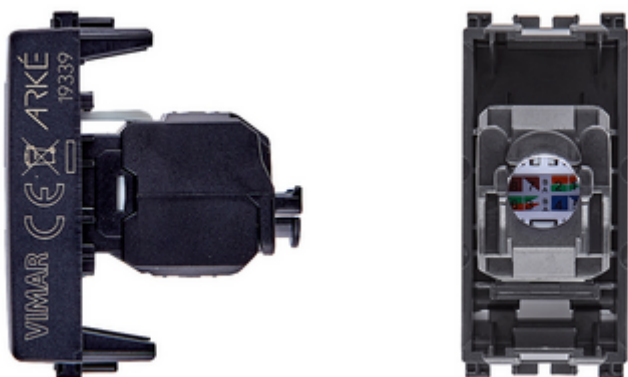

ARKÉ: Prise RJ45 Netsafe Cat5e UTP gris

19339.11

Infrastructure d'installation / Netsafe, le câblage structuré / ARKÉ /
Dispositifs

Prise RJ45 Netsafe Cat5e UTP gris

Prise RJ45 avec connecteur Netsafe, Cat. 5e, non blindée, câblage universel
T568A/B, 8 contacts, bornes autodénudantes sans utilisation d'outil, gris

Dessins

Dessin dimensions hors-tout

Vue arrière

Dessin 3D

Galerie

Données techniques

- **Class group:** Installation de réseaux de communication
- **Class:** Connecteur modulaire
- **Modèle:** jack
- **Type de connecteur:** RJ45 8(8)
- **Blindé:** No
- **Catégorie:** 5E
- **Type de connexion:** sertissage
- **Outil spécial requis:** No
- **Adapté à un câble rond:** Oui
- **Adapté à un câble plat:** No
- **Adapté à un conducteur multibrins:** No
- **Adapté à un conducteur massif:** No
- **Couleur:** autre
- **Plage AWG:** 23 - 26

Code 8007352463301
Qté 10 NR
Dim. 26,9x11,6x4,9 [cm]
Poids 278,5 [g]

Code 8007352626119
Qté 200 NR
Dim. 47,5x27x29 [cm]
Poids 5.990 [g]

Legal

Vimar se réserve le droit de modifier les caractéristiques des produits à tout moment et sans préavis. L'installation doit être confiée à des techniciens qualifiés et exécutée conformément aux dispositions qui régissent l'installation du matériel électrique en vigueur dans le pays concerné. Pour les conditions d'utilisation des informations données sur la fiche produit, consulter [Conditions d'utilisation](#).