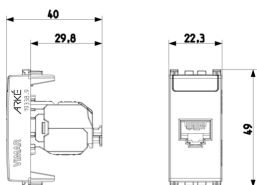

Dessins

Dessin dimensions hors-tout

Vue arrière

Dessin 3D

Données techniques

- **Class group:** Installation de réseaux de communication
- **Class:** Connecteur modulaire
- **Modèle:** jack
- **Type de connecteur:** RJ45 8(8)
- **Blindé:** No
- **Catégorie:** 6
- **Type de connexion:** sertissage

8 007352 597792

Code 8007352597792
Qté 10 NR
Dim. 26,9x11,6x4,9 [cm]
Poids 273,8 [g]

Legal

Vimar se réserve le droit de modifier les caractéristiques des produits à tout moment et sans préavis. L'installation doit être confiée à des techniciens qualifiés et exécutée conformément aux dispositions qui régissent l'installation du matériel électrique en vigueur dans le pays concerné. Pour les conditions d'utilisation des informations données sur la fiche produit, consulter [Conditions d'utilisation](#).