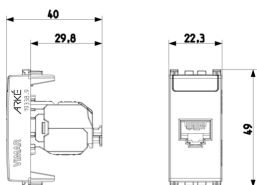

Dessins

Dessin dimensions hors-tout

Vue arrière

Dessin 3D

Données techniques

- **Class group:** Installation de réseaux de communication
- **Class:** Connecteur modulaire
- **Modèle:** jack
- **Type de connecteur:** RJ45 8(8)
- **Blindé:** No
- **Catégorie:** 6
- **Type de connexion:** sertissage
- **Outil spécial requis:** No
- **Adapté à un câble rond:** Oui
- **Adapté à un câble plat:** Oui
- **Adapté à un conducteur multibrins:** No
- **Adapté à un conducteur massif:** No
- **Couleur:** autre
- **Plage AWG:** 23 - 26

Marques

- 00. Marquage CE - UE
- 10. EAC Eurasian Customs Union
- 24. FORCE Certificat ([download](#))
- 43. Marque UKCA - GB
- 99. Directive DEEE ([download](#))

Emballages

8 007352 463318

Code 8007352463318
Qté 1 NR
Dim. 5,1x4,3x5,3 [cm]
Poids 19,8 [g]

8 007352 463325

Code 8007352463325
Qté 10 NR
Dim. 26,9x11,6x4,9 [cm]
Poids 279 [g]

8 007352 626157

Code 8007352626157
Qté 200 NR
Dim. 47,5x27x29 [cm]
Poids 5.980 [g]

Legal

Vimar se réserve le droit de modifier les caractéristiques des produits à tout moment et sans préavis. L'installation doit être confiée à des techniciens qualifiés et exécutée conformément aux dispositions qui régissent l'installation du matériel électrique en vigueur dans le pays concerné. Pour les conditions d'utilisation des informations données sur la fiche produit, consulter [Conditions d'utilisation](#).