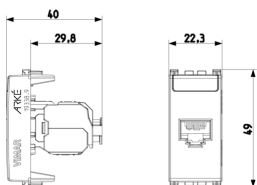

Dessins

Dessin dimensions hors-tout

Vue arrière

Dessin 3D

Données techniques

- **Class group:** Installation de réseaux de communication
- **Class:** Connecteur modulaire
- **Modèle:** jack
- **Type de connecteur:** RJ45 8(8)
- **Blindé:** Oui
- **Catégorie:** 6
- **Type de connexion:** sertissage
- **Outil spécial requis:** No
- **Adapté à un câble rond:** Oui
- **Adapté à un câble plat:** No
- **Adapté à un conducteur multibrins:** No
- **Adapté à un conducteur massif:** No
- **Couleur:** blanc
- **Plage AWG:** 23 - 26

Marques

- 00. Marquage CE - UE
- 10. EAC Eurasian Customs Union
- 24. FORCE Certificat ([download](#))
- 43. Marque UKCA - GB
- 99. Directive DEEE ([download](#))

Emballages

8 007352 464179

Code 8007352464179
Qté 1 NR
Dim. 5,1x4,3x5,3 [cm]
Poids 34,6 [g]

8 007352 464186

Code 8007352464186
Qté 10 NR
Dim. 26,9x11,6x4,9 [cm]
Poids 420 [g]

8 007352 648883

Code 8007352648883
Qté 200 NR
Dim. 47,5x27x29 [cm]
Poids 8.920 [g]

Legal

Vimar se réserve le droit de modifier les caractéristiques des produits à tout moment et sans préavis. L'installation doit être confiée à des techniciens qualifiés et exécutée conformément aux dispositions qui régissent l'installation du matériel électrique en vigueur dans le pays concerné. Pour les conditions d'utilisation des informations données sur la fiche produit, consulter [Conditions d'utilisation](#).