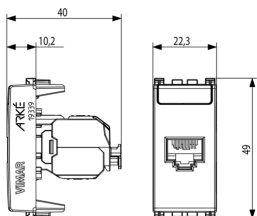

Dessins

Dessin dimensions hors-tout

Vue arrière

Dessin 3D

Données techniques

- **Class group:** Installation de réseaux de communication
- **Class:** Connecteur modulaire
- **Modèle:** jack
- **Type de connecteur:** RJ45 8(8)
- **Blindé:** No
- **Catégorie:** 6A (IEC)
- **Type de connexion:** sertissage

8 007352 560208

Code 8007352560208
Qté 10 NR
Dim. 26,9x11,6x4,9 [cm]
Poids 275,8 [g]

Legal

Vimar se réserve le droit de modifier les caractéristiques des produits à tout moment et sans préavis. L'installation doit être confiée à des techniciens qualifiés et exécutée conformément aux dispositions qui régissent l'installation du matériel électrique en vigueur dans le pays concerné. Pour les conditions d'utilisation des informations données sur la fiche produit, consulter [Conditions d'utilisation](#).