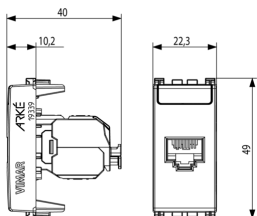

Dessins

Dessin dimensions hors-tout

Vue arrière

Dessin 3D

Données techniques

- **Class group:** Installation de réseaux de communication
- **Class:** Connecteur modulaire
- **Modèle:** jack
- **Type de connecteur:** RJ45 8(8)
- **Blindé:** No
- **Catégorie:** 6A (IEC)
- **Type de connexion:** sertissage

8 007352 560185

Code 8007352560185
Qté 10 NR
Dim. 26,9x11,6x4,9 [cm]
Poids 272,8 [g]

Legal

Vimar se réserve le droit de modifier les caractéristiques des produits à tout moment et sans préavis. L'installation doit être confiée à des techniciens qualifiés et exécutée conformément aux dispositions qui régissent l'installation du matériel électrique en vigueur dans le pays concerné. Pour les conditions d'utilisation des informations données sur la fiche produit, consulter [Conditions d'utilisation](#).