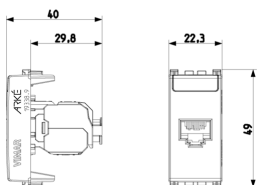

### Dessins

Dessin dimensions hors-tout

Vue arrière

Dessin 3D

## Emballages

8 007352 597723

**Code** 8007352597723  
**Qté** 1 NR  
**Dim.** 5,1x4,3x5,3 [cm]  
**Poids** 34 [g]

8 007352 597730

**Code** 8007352597730  
**Qté** 10 NR  
**Dim.** 26,9x11,6x4,9 [cm]  
**Poids** 409,3 [g]